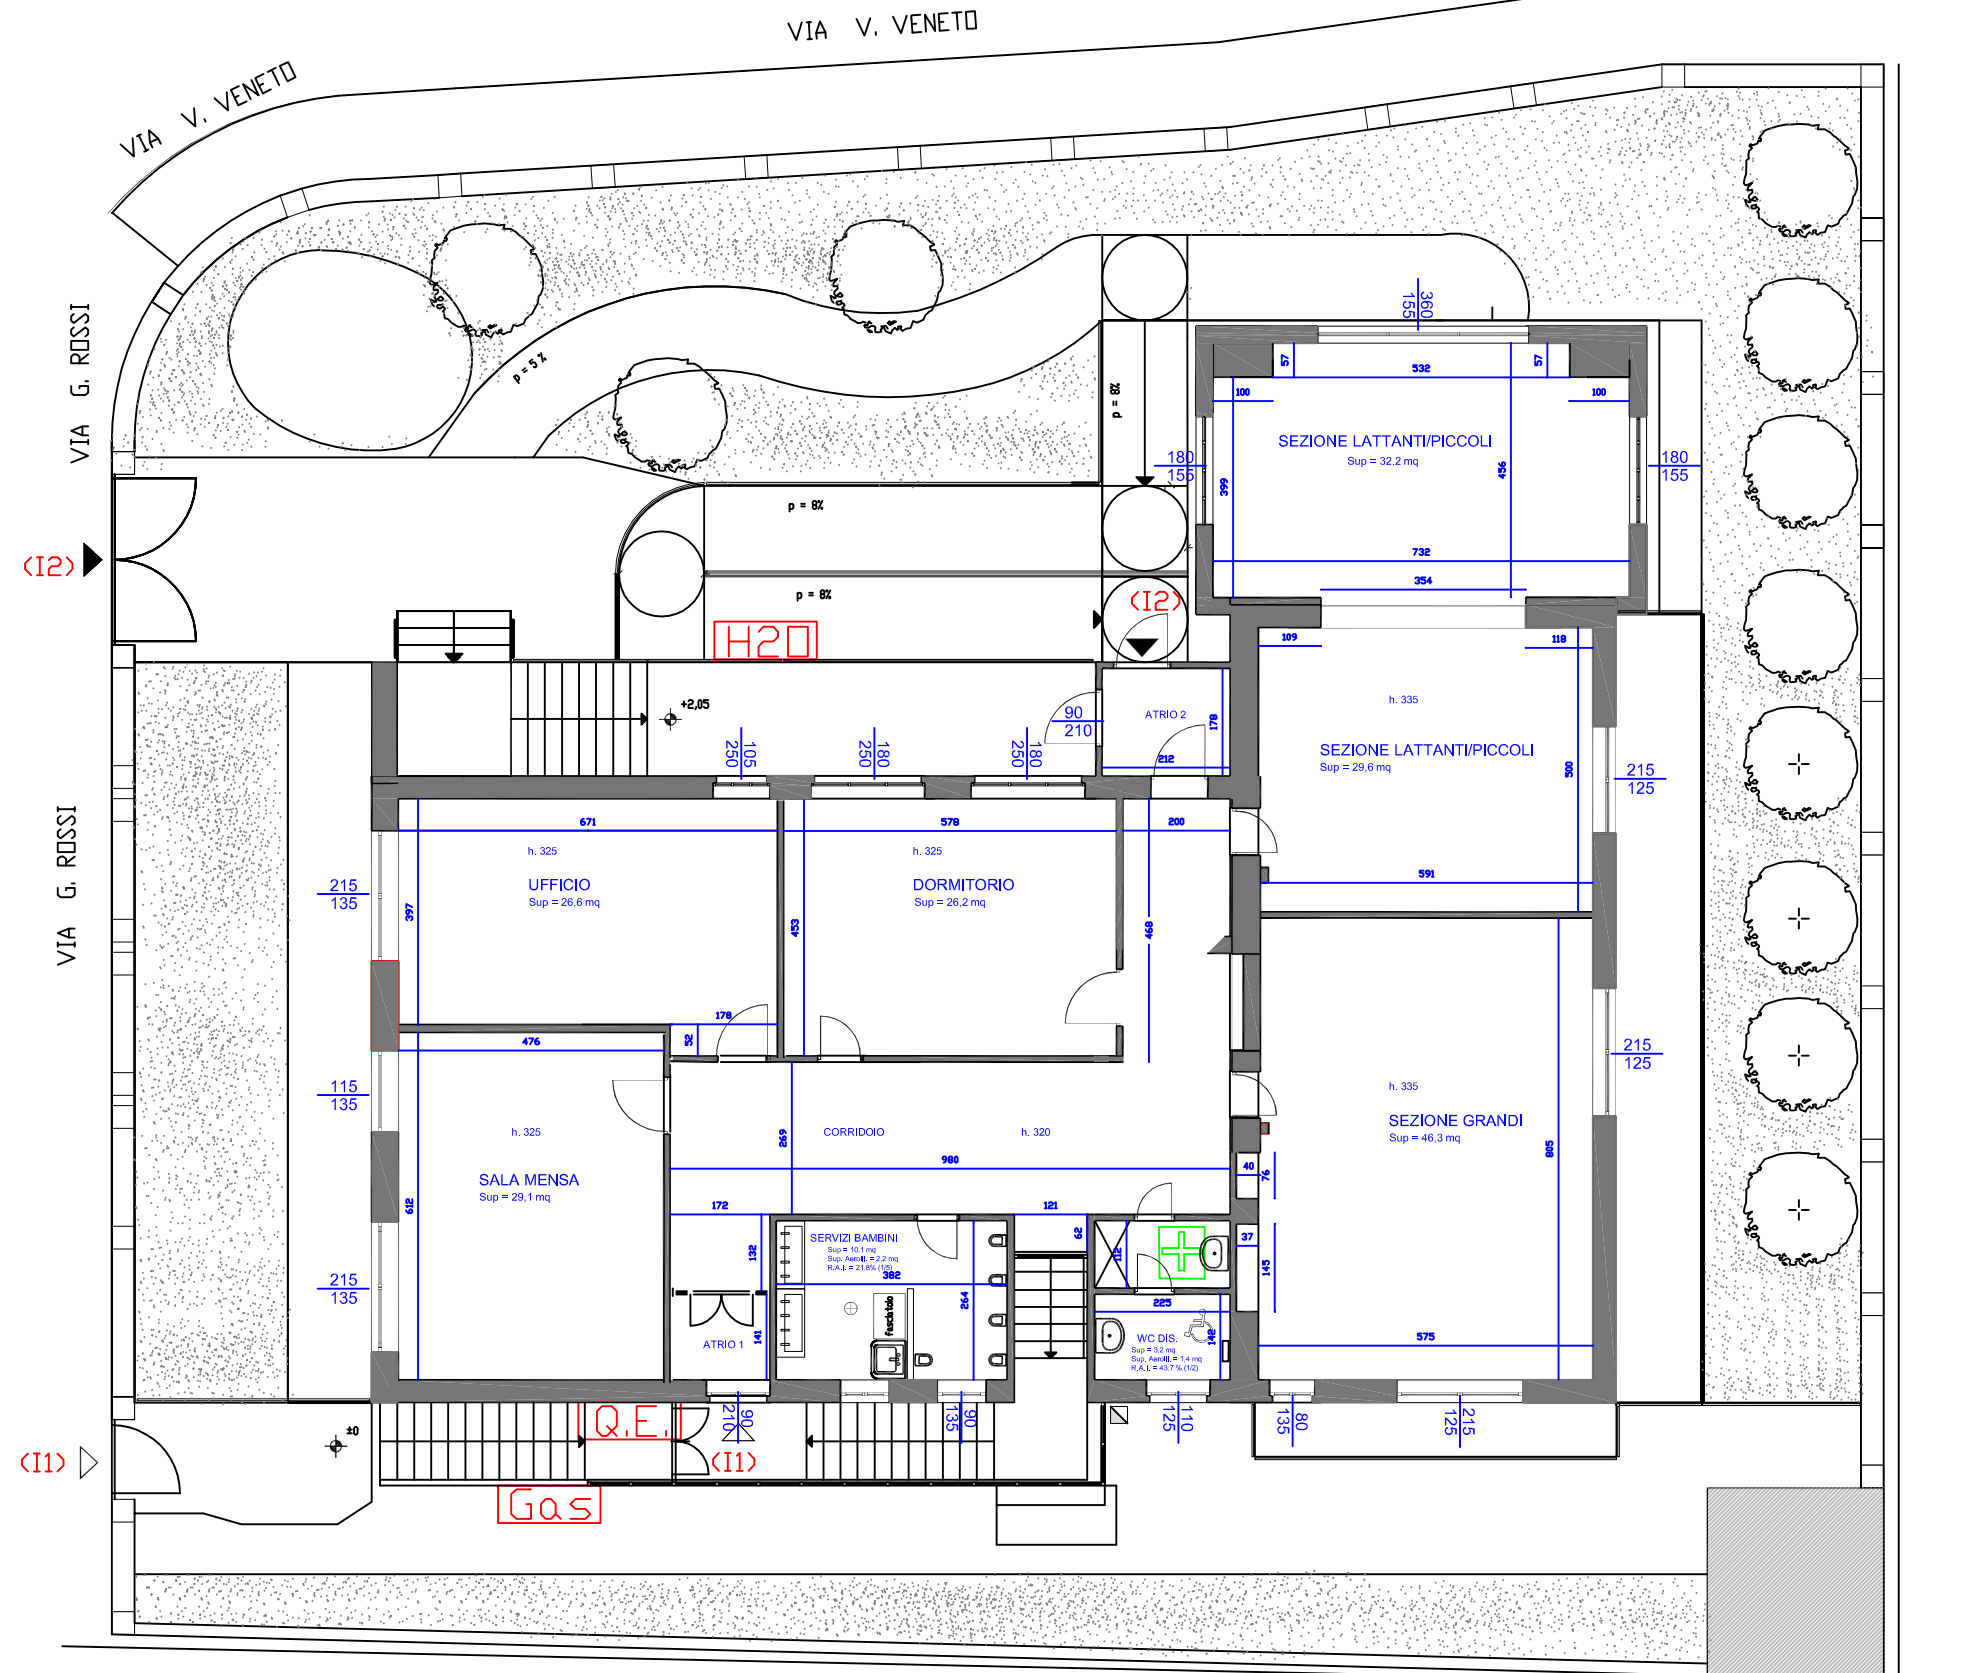

ASILO NIDO "G.ROSSI" - PIANO TERRENO
STATO DI FATTO

COMMITTENTE COMUNE DI PONTE DELL'OLIO Nido d'infanzia comunale - Via G. Rossi - Ponte dell'Ollo (PC)	
TITOLO OPERE DI LUCIDATURA PAVIMENTI TINTEGGIATURA PARETI E REALIZZAZIONE LOC.FASCIATOIO	Tavola 1
	Stato di fatto
SCALA	1:100
REV. 1	DATA 17/07/17